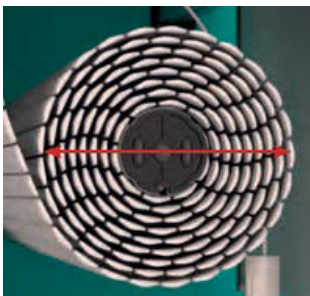

BLUE

Note: Polycarbonate slats are subject to an additional charge.

SUBMERGED POOL COVER

POOL WIDTH

POOL LENGTH

METRE	2,50	3,00	3,50	4,00	4,50	5,00	5,50	6,00
2,50	8.340 €	8.680 €	9.020 €	9.560 €	9.960 €	11.150 €	12.020 €	12.740 €
3,00	8.440 €	8.780 €	9.145 €	9.700 €	10.140 €	11.300 €	12.190 €	12.930 €
3,50	8.545 €	8.890 €	9.260 €	9.830 €	10.290 €	12.010 €	12.350 €	13.120 €
4,00	8.650 €	9.010 €	9.370 €	9.960 €	10.430 €	11.620 €	12.537 €	13.310 €
4,50	8.740 €	9.110 €	9.490 €	10.100 €	10.570 €	11.780 €	12.705 €	13.500 €
5,00	8.850 €	9.210 €	9.610 €	10.230 €	10.720 €	11.930 €	12.870 €	13.690 €
5,50	8.950 €	9.330 €	9.720 €	10.363 €	10.850 €	12.090 €	13.040 €	13.880 €
6,00	9.060 €	9.430 €	9.830 €	10.500 €	11.000 €	12.250 €	13.200 €	14.070 €
6,50	9.160 €	9.540 €	9.950 €	10.630 €	11.150 €	12.400 €	13.370 €	14.260 €
7,00	9.260 €	9.660 €	10.080 €	10.760 €	11.280 €	12.550 €	13.550 €	14.458 €
7,50	9.360 €	9.760 €	10.190 €	10.890 €	11.430 €	12.710 €	13.720 €	14.660 €
8,00	9.460 €	9.870 €	10.310 €	11.030 €	11.580 €	12.870 €	13.900 €	14.830 €
8,50	9.560 €	9.980 €	10.420 €	11.160 €	11.710 €	13.030 €	14.060 €	15.010 €
9,00	9.670 €	10.090 €	10.540 €	11.290 €	11.860 €	13.180 €	14.220 €	15.210 €
9,50	9.770 €	10.190 €	10.660 €	11.430 €	12.010 €	13.240 €	14.390 €	15.400 €
10,00	9.870 €	10.300 €	10.770 €	11.560 €	12.150 €	13.500 €	14.560 €	15.590 €
10,50	10.110 €	10.560 €	11.170 €	12.030 €	12.780 €	13.660 €	14.730 €	15.790 €
11,00	10.210 €	10.660 €	11.280 €	12.180 €	12.915 €	13.810 €	14.900 €	15.960 €
11,50	10.320 €	11.297 €	11.410 €	12.310 €	13.060 €	13.960 €	15.067 €	16.170 €
12,00	10.410 €	11.407 €	11.520 €	12.450 €	13.200 €	14.122 €	15.240 €	16.360 €

Shutter Roll Diameter Chart by Pool Length

POOL LENGTH	ROLL DIAMETER	POOL LENGTH	ROLL DIAMETER
5 m	385 mm	13 m	570 mm
6 m	410 mm	14 m	585 mm
7 m	445 mm	15 m	600 mm
8 m	465 mm	16 m	620 mm
9 m	495 mm	17 m	640 mm
10 m	510 mm	18 m	660 mm
11 m	535 mm	19 m	680 mm
12 m	555 mm	20 m	705 mm